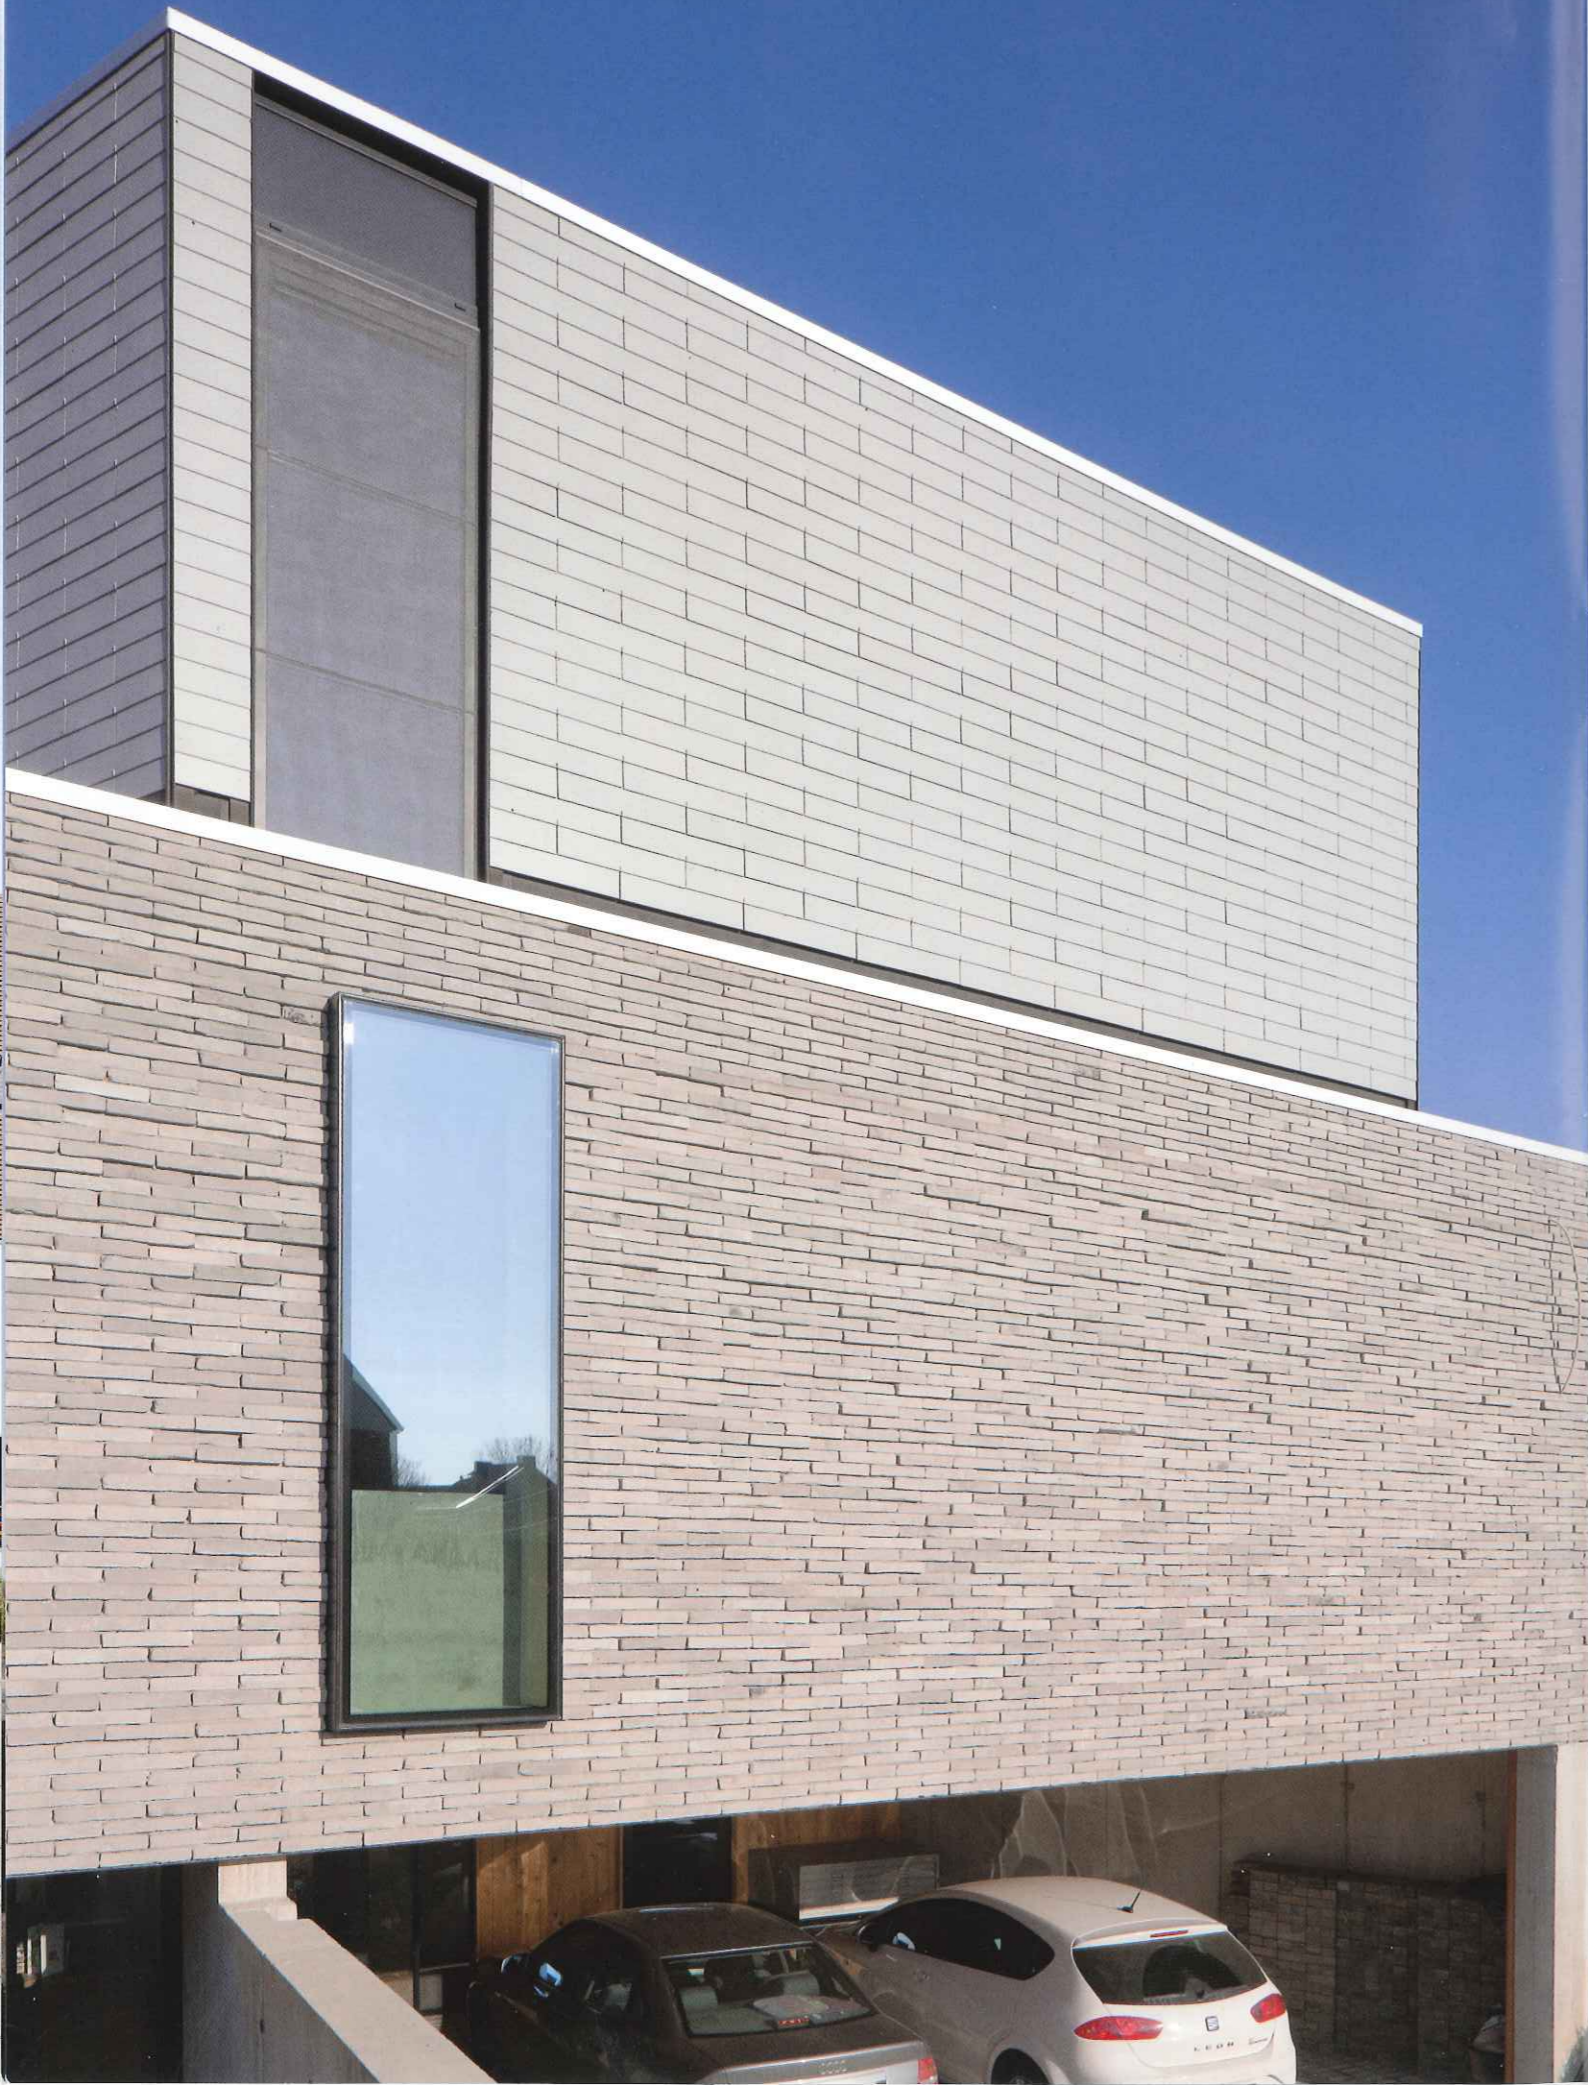

LEIEN

Sint-Truiden - Alterna betongrijs 60x32
Strakker, Bart Thijs - Zepperen

ENKELE MOOIE REFERENTIES MET ONZE LEIEN